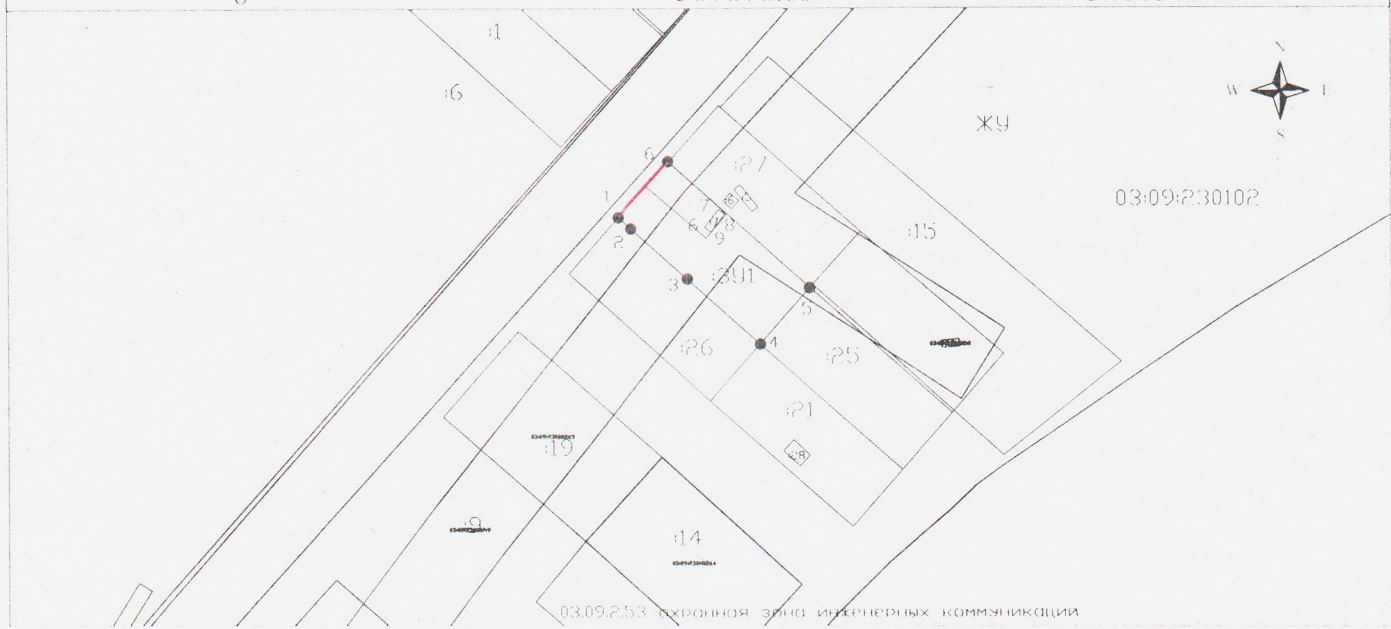

Утверждена

Достакорвешен

наименование документа об утверждении, вкл. подл.

Администрации

наименование органов государственной власти или

КО СП Райтуровское

органов местного самоуправления, принявших

Кабанского района РБ

решение об утверждении схемы или подписанных соглашений о перераспределении земельных участков

от *18.08.2016г.* № *109*

Схема расположения земельного участка или земельных участков на кадастровом плане территории

Условный номер земельного участка		
Площадь земельного участка 991 м ²		
Обозначение характерных точек	Координаты, м	
	X	Y
1	2	3
1	567881.48	3268495.99
2	567878.50	3268499.31
3	567865.12	3268514.22
4	567847.89	3268533.43
5	567862.91	3268546.62
6	567896.36	3268509.34
1	567881.48	3268495.99
6	567878.85	3268518.86
7	567883.64	3268522.54
8	567882.43	3268524.18
9	567877.62	3268520.51
6	567878.85	3268518.86

Условные обозначения:

- 2 - характеристическая точка границы образуемого земельного участка
- - граница образуемого земельного участка
- - граница земельных участков по сведениям ГКН