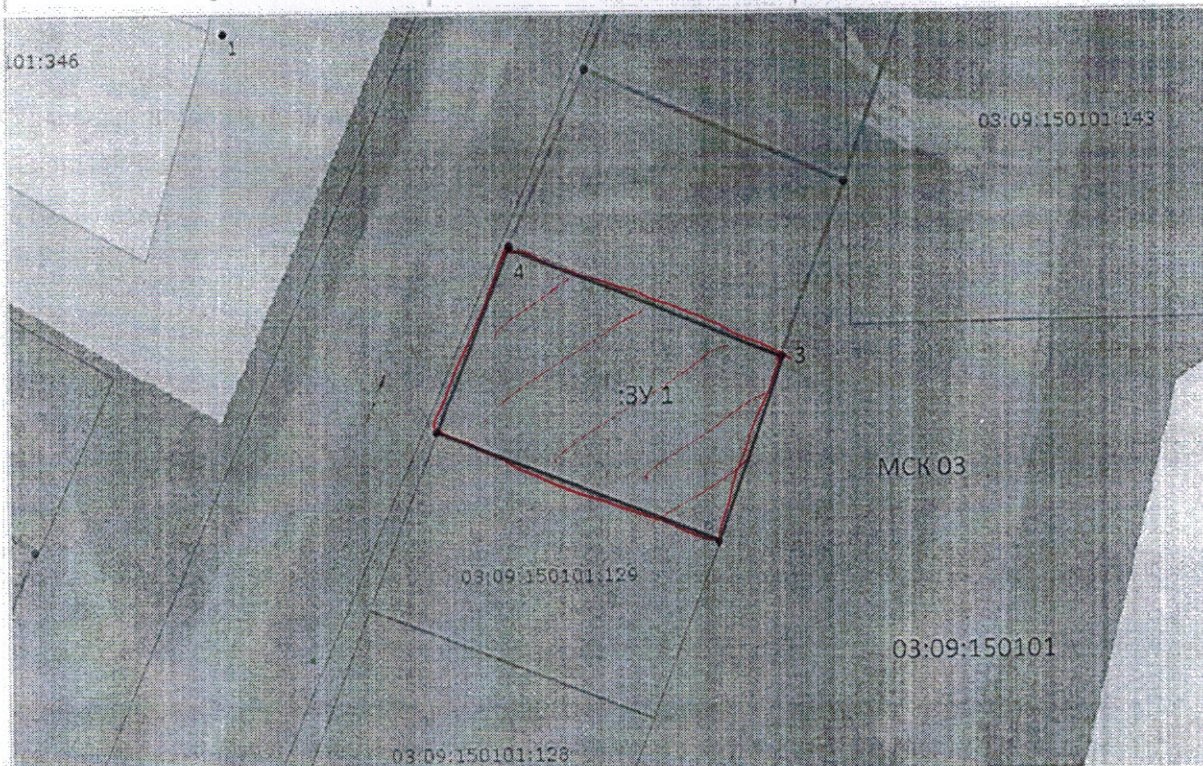

Схема расположения земельного участка или земельных участков
на кадастровом плане территории

Условный номер земельного участка ЗУ1

Площадь земельного участка 1013 кв.м.

| Обозначение характерных точек границ | Координаты, м | |
|---|---------------|---------|
| | X | Y |
| 1 | 2 | 3 |
| 1 | 594955 | 3307824 |
| 2 | 594940 | 3307861 |
| 3 | 594964 | 3307870 |
| 4 | 594979 | 3307834 |
| 1 | 594955 | 3307824 |

Условные обозначения:

- 1-обозначение характерной точки образуемого земельного участка
- границы образуемого земельного участка
- границы исходного земельного участка

Кадастровый квартал 03:09:150101